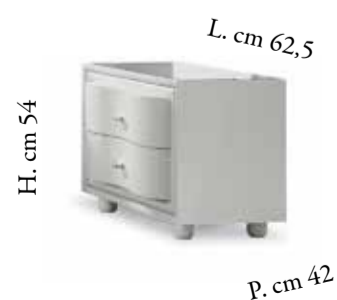

COMODINO GIOIA con piedi piccoli, maniglia Gioia
BEDSIDE TABLE GIOIA with little foot, handle Gioia
И ТУМБОЧКИ GIOIA с маленькими ножками, ручка Gioia

€ 739,00
MC 0,17 / KG 27,5